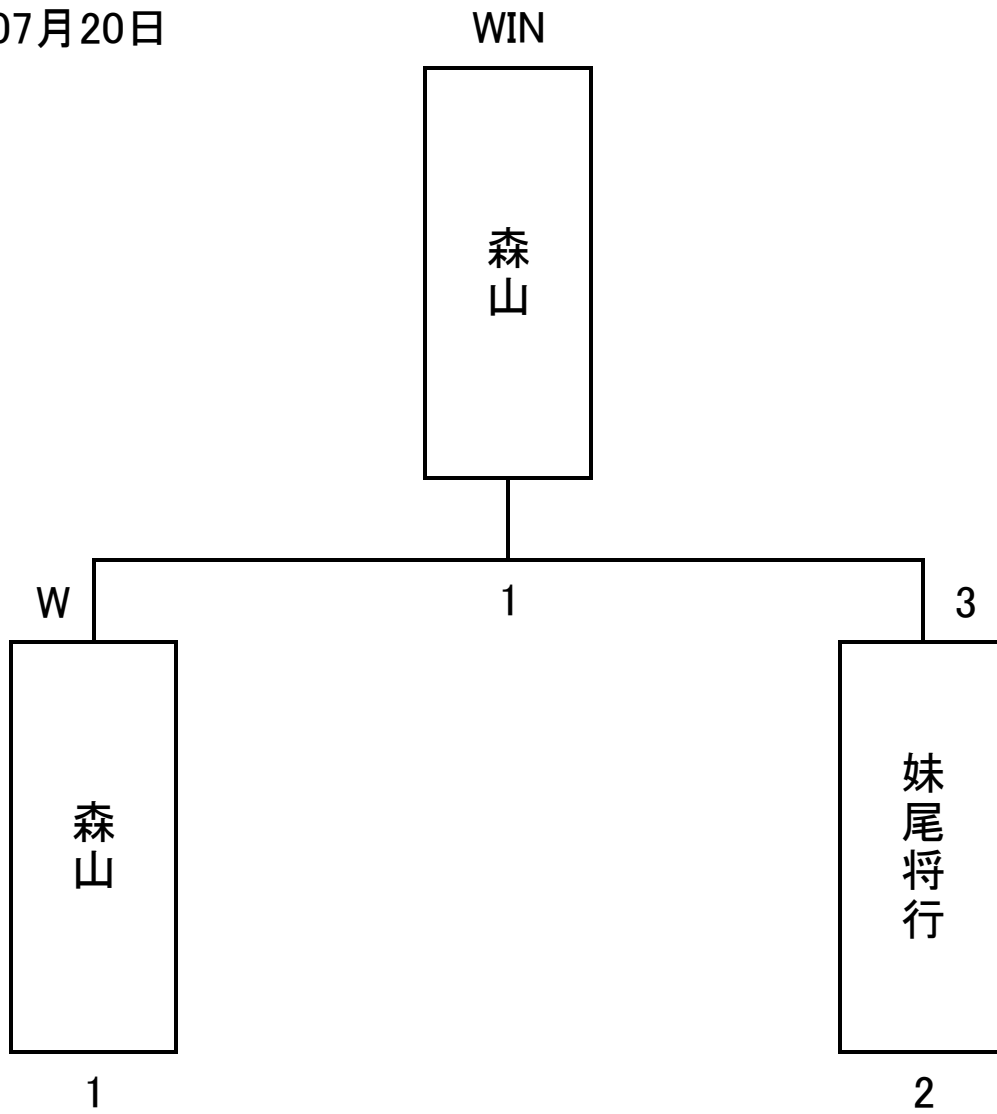

2019年07月20日

		1	2	3	4	W	L	得点	失点	得失	順位
1組		森山	早瀬和夫	池上義樹	妹尾将行						
1	森山	4	W	W	W	3	0	12	9	3	1
2	早瀬和夫	4	3	2	2	0	3	7	12	-5	4
3	池上義樹	4	3	W	1	1	2	8	10	-2	3
4	妹尾将行	4	3	W	W	2	1	11	7	4	2