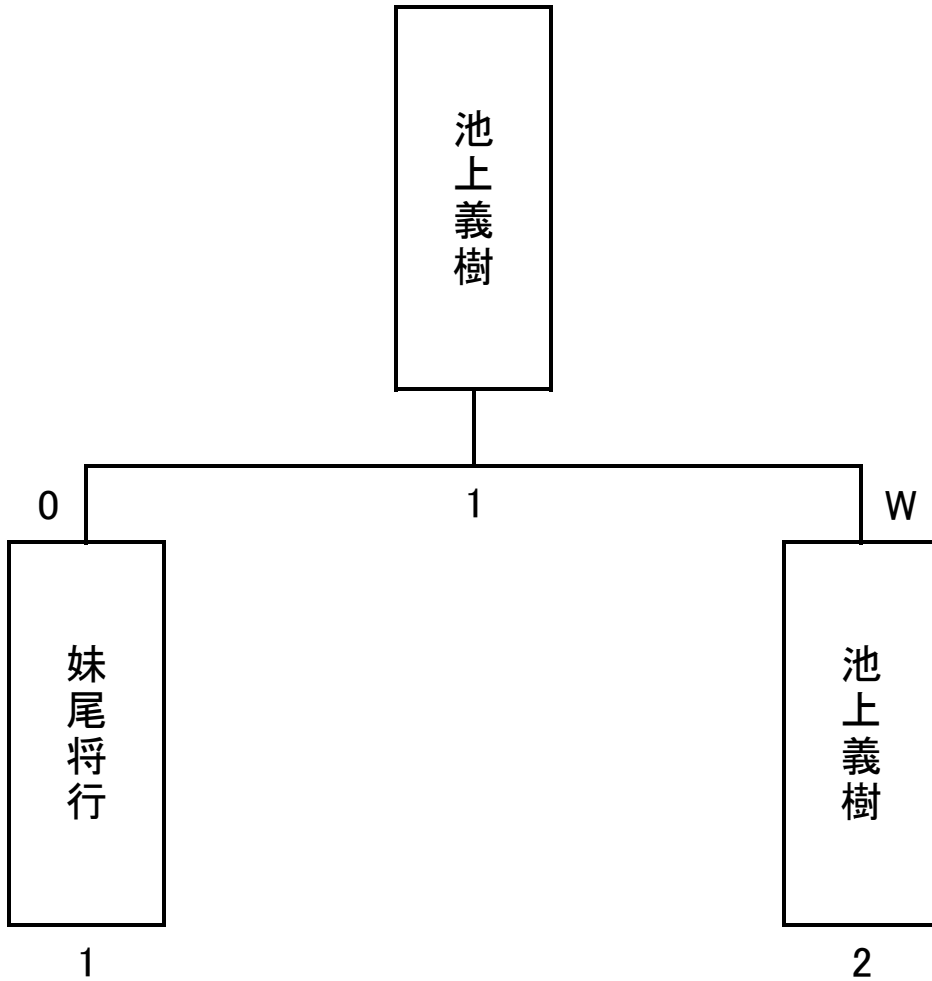

2019年06月15日

WIN

		1	2	3	4	5	W	L	得点	失点	得失	順位
1組		吉川	森山	妹尾将行	池上義樹	片岡聡						
1	吉川		W	3	1	1	1	3	9	14	-5	4
2	森山	2		2	1	W	1	3	9	14	-5	5
3	妹尾将行	W	W		W	W	4	0	16	8	8	1
4	池上義樹	W	W	0		W	3	1	12	9	3	2
5	片岡聡	W	2	3	3		1	3	12	13	-1	3

	対戦	対戦	成績	成績B
1	妹尾	池上	0	W
2	池上	義樹		