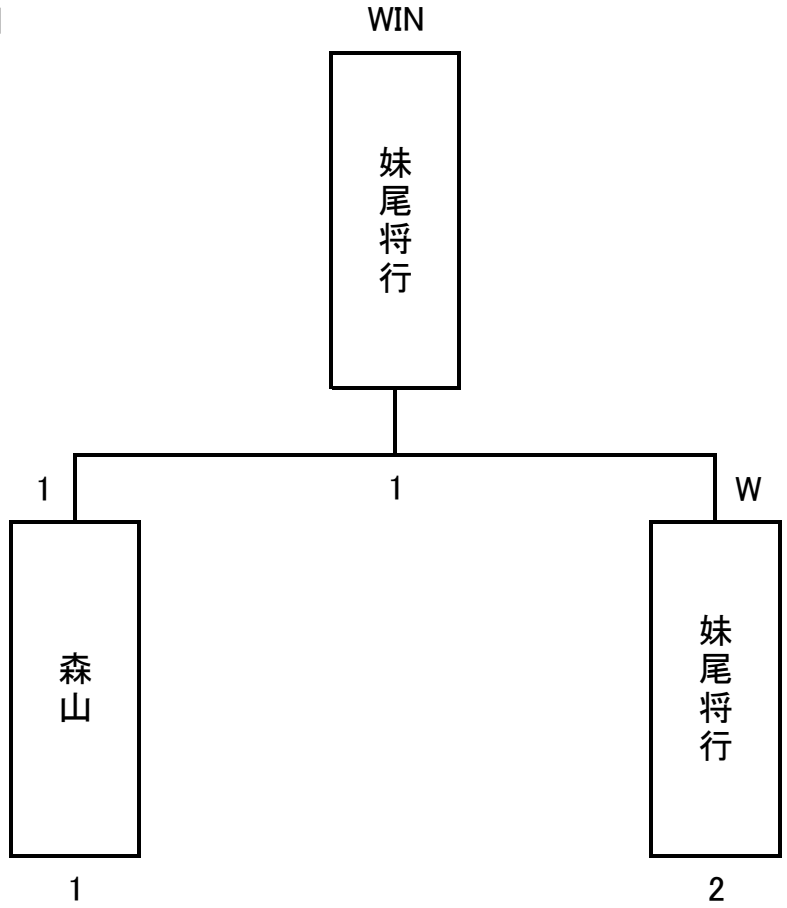

2019年03月16日

		1	2	3	4	5	6	7	8	W	L	得点	失点	得失	順位
1組	Game	早瀬和夫	池上義樹	大山泰弘	小谷	小林	妹尾将行	森山	小川						
1	早瀬和夫	4				0	W	W	W	3	1	12	10	2	3
2	池上義樹	4		2		W		3	3	1	3	12	13	-1	6
3	大山泰弘	4	W		W		3	3		2	2	14	11	3	4
4	小谷	4		1		2	2		W	1	3	9	15	-6	7
5	小林	4	W	1		W		2		2	2	11	10	1	5
6	妹尾将行	4	2		W	W			W	3	1	14	10	4	2
7	森山	4	3	W	W		W			3	1	15	12	3	1
8	小川	4	1	W		3		1		1	3	9	15	-6	8