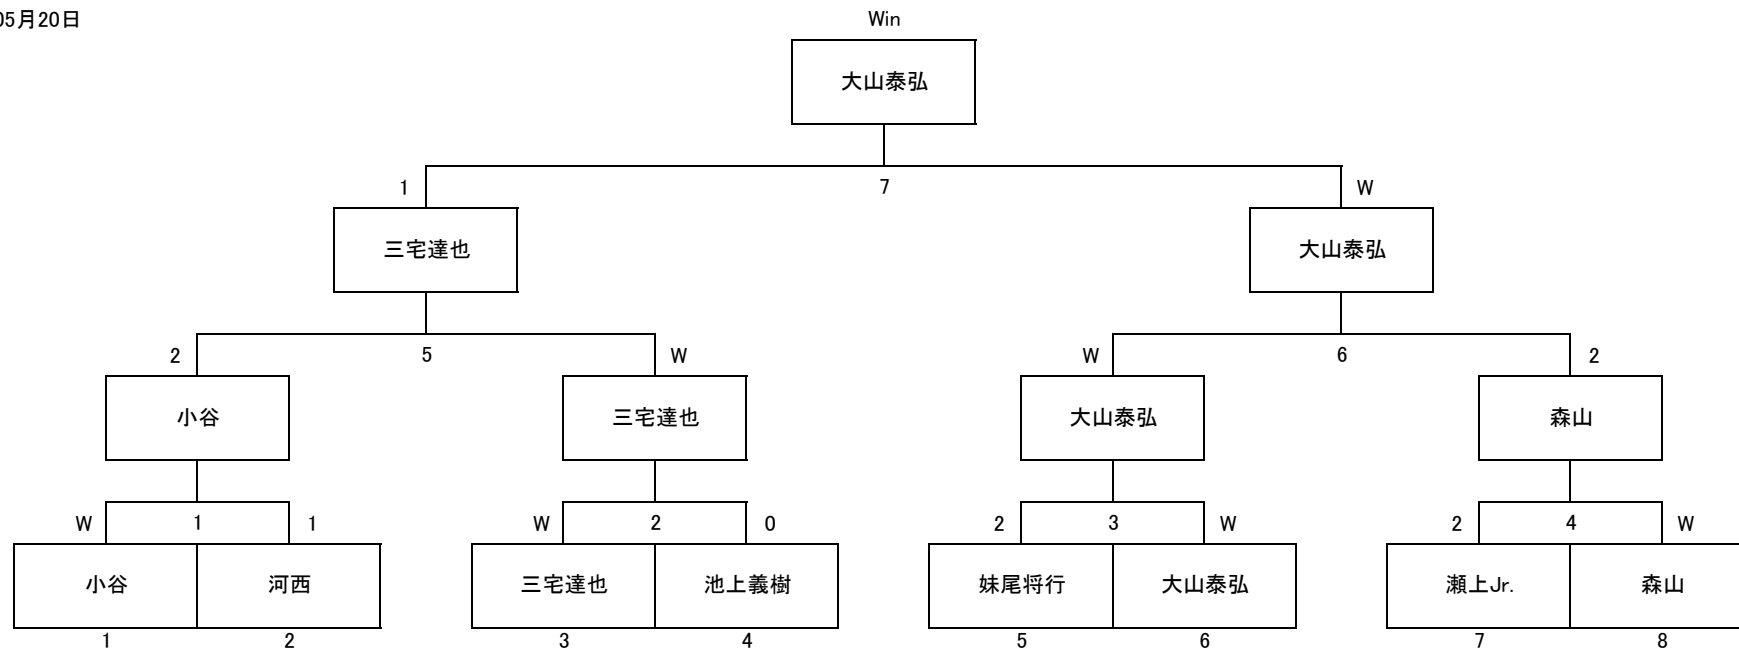

2017年05月20日

	1	2	3	4	5	6	7	8	9	W	L	得点	失点	得失	順位	
1組	Game	池上義樹	早瀬和夫	大山泰弘	古賀	瀬上 Jr.	小谷	小林	岩村久子	東山						
1	池上義樹	3			W	W	2	W		3	1	11	8	3	3	
2	早瀬和夫	3			2		1		W	W	2	2	9	9	0	5
3	大山泰弘	3					1	W	W	W	3	1	10	5	5	4
4	古賀	3	1	W			2		2		1	3	8	11	-3	6
5	瀬上 Jr.	3	2					W	W	W	3	1	11	5	6	2
6	小谷	3	W	W	W	W					4	0	12	6	6	1
7	小林	3	2		0	0				W	1	3	5	10	-5	8
8	岩村久子	3		2	1	W	1				1	3	7	11	-4	7
9	東山	3		1	1		1				0	4	4	12	-8	9

	1	2	3	4	5	6	7	8	9	W	L	得点	失点	得失	順位	
2組	Game	中村	三宅達也	瀬上	板野良	森山	妹尾将行	河西	安田	松本						
1	中村	3			W	1	2	2			1	3	8	9	-1	7
2	三宅達也	3			W		2		W	W	3	1	11	7	4	2
3	瀬上	3					1	1	W	W	2	2	8	9	-1	5
4	板野良	3	0	2			0		W		1	3	5	9	-4	8
5	森山	3	W					W	W	1	3	1	10	6	4	3
6	妹尾将行	3	W	W	W	W					4	0	12	5	7	1
7	河西	3	W		W		1			W	3	1	10	8	2	4
8	安田	3		0	1	0	1				0	4	2	12	-10	9
9	松本	3		2	2		W		2		1	3	9	10	-1	6