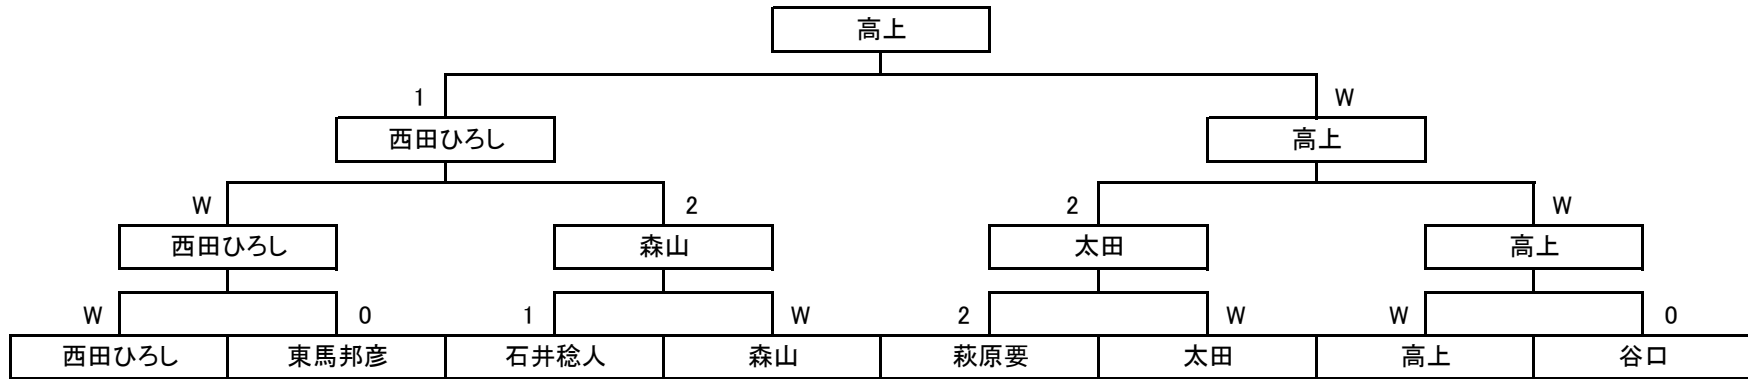

2013年7月06日

優勝

1組	G	萩原美貴子	大山泰弘	森山	森川憲二	西田ひろ	大野直也	W	L	得P	失P	得失	順位
萩原美貴子	3	/		1	0	0	1	0	4	2	12	-10	6
大山泰弘	3		/	0	2	W	1	1	3	6	11	-5	5
森山	3	W	W	/	W	1		3	1	10	5	5	2
森川憲二	3	W	W	1	/		1	2	2	8	8	0	4
西田ひろし	3	W	2	W		/	W	3	1	11	5	6	1
大野直也	3	W	W		W	1	/	3	1	10	6	4	3

2組	G	谷口	萩原要	坂本京介	吉原	原圭吾	瀬上	W	L	得P	失P	得失	順位
谷口	3	/		W	W	W	2	3	1	11	5	6	2
萩原要	3		/	W	W	W	W	4	0	12	4	8	1
坂本京介	3	0	1	/	W	W		2	2	7	8	-1	4
吉原	3	2	0	1	/		1	0	4	4	12	-8	6
原圭吾	3	0	2	1		/	W	1	3	6	11	-5	5
瀬上	3	W	1		W	2	/	2	2	9	9	0	3

3組	G	友野邦彦	高上	太田	板野良	東馬ユカ	W	L	得P	失P	得失	順位
友野邦彦	3	/	0	0	W	W	2	2	6	10	-4	3
高上	3	W	/	W	W	W	4	0	12	3	9	1
太田	3	W	1	/	0	W	2	2	7	7	0	2
板野良	3	2	1	W	/	2	1	3	8	9	-1	4
東馬ユカ	3	2	1	1	W	/	1	3	7	11	-4	5

4組	G	横田	大鳥井	北村	東馬邦彦	石井稔人	W	L	得P	失P	得失	順位
横田	3	/	W	2	W	1	2	2	9	9	0	3
大鳥井	3	2	/	W	1	1	1	3	7	11	-4	5
北村	3	W	2	/	W	0	2	2	8	10	-2	4
東馬邦彦	3	1	W	2	/	W	2	2	9	8	1	2
石井稔人	3	W	W	W	1	/	3	1	10	5	5	1