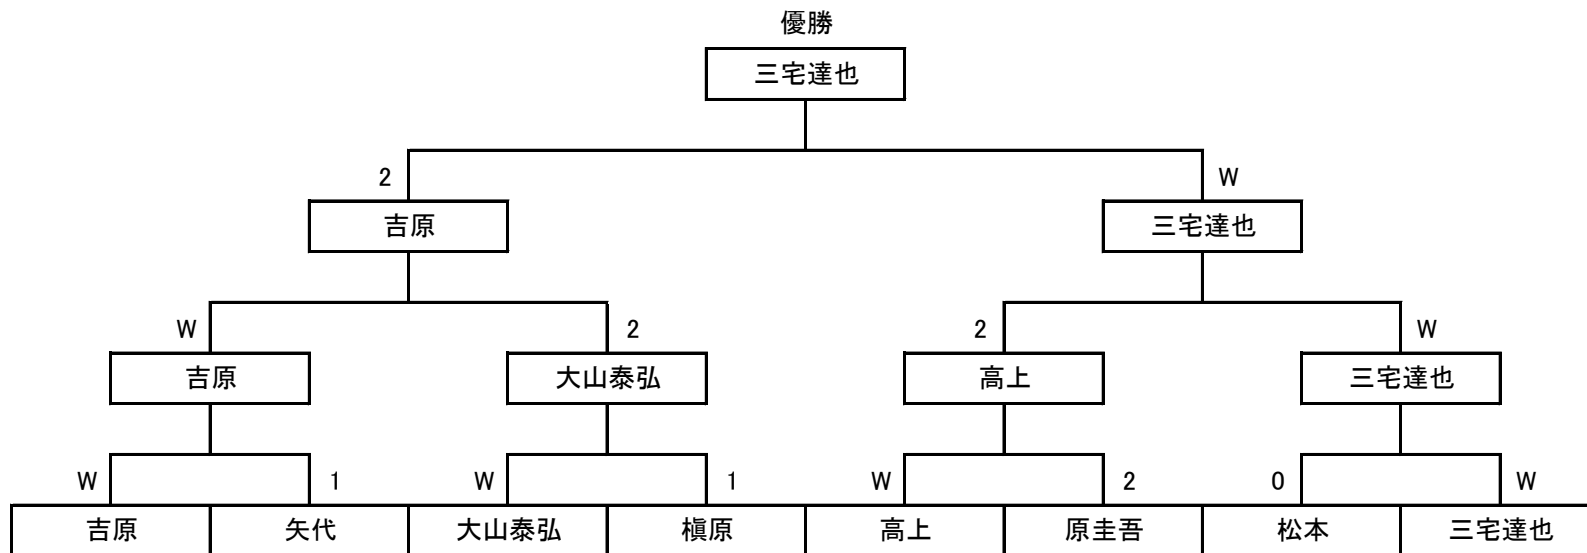

2013年07月20日

1組	G	浜野	原圭吾	石原正士	河西	榎原	吉原	松本	早瀬和夫	中尾	W	L	得P	失P	得失	順位
浜野	3	/			W	2	1	1			1	3	7	9	-2	7
原圭吾	3		/		1		1		W	W	2	2	8	6	2	4
石原正士	3			/			1	1	0	W	1	3	5	10	-5	8
河西	3	0	W		/				W		2	2	7	7	0	5
榎原	3	W				/			W	W	2	2	10	8	2	3
吉原	3	W	W	W	W		/				4	0	12	4	8	1
松本	3	W		W		W		/		W	4	0	12	6	6	2
早瀬和夫	3		0	W	0	W			/		2	2	6	8	-2	6
中尾	3		0	1		0		2		/	0	4	3	12	-9	9

2組	G	三宅達也	北村	高上	板野良	岩村久子	矢代	浅生	大山泰弘	W	L	得P	失P	得失	順位	
三宅達也	3	/					W	W	W	1	3	1	10	8	2	3
北村	3		/			W		0	1	1	3	5	10	-5	7	
高上	3			/	W		1	W		3	1	10	5	5	1	
板野良	3				/	W	W		0	2	2	6	10	-4	6	
岩村久子	3	1	1		2	/		2		0	4	6	12	-6	8	
矢代	3	2		W	2		/		W	2	2	10	8	2	4	
浅生	3	2	W	1		W		/		2	2	9	8	1	5	
大山泰弘	3	W	W		W		1		/	3	1	10	5	5	2	