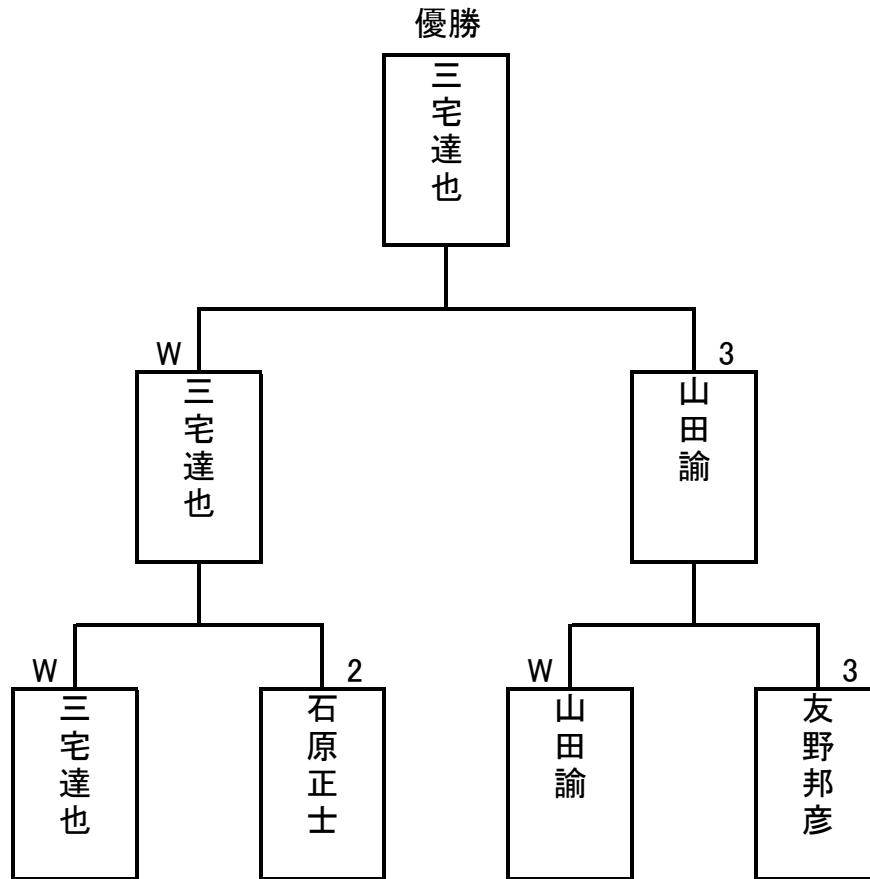

2013年05月18日

1組	G	池上義樹	岩村久子	山田諭	石原正士	友野邦彦	石井稔人	谷口	板野良	三宅達也	早瀬和夫	W	L	得P	失P	得失	順位
池上義樹	4							W	1	2	3	1	3	10	14	-4	8
岩村久子	4			2		2		1		1		0	4	6	16	-10	10
山田諭	4		W		W		1		W			3	1	13	10	3	3
石原正士	4			1		W		W			W	3	1	13	11	2	4
友野邦彦	4		W		3		W			W		3	1	15	11	4	2
石井稔人	4			W		3			1		W	2	2	12	10	2	5
谷口	4	2	W		3					0		1	3	9	13	-4	9
板野良	4	W		3			W				1	2	2	12	10	2	6
三宅達也	4	W	W			2		W				3	1	14	7	7	1
早瀬和夫	4	W			1		1		W			2	2	10	12	-2	7