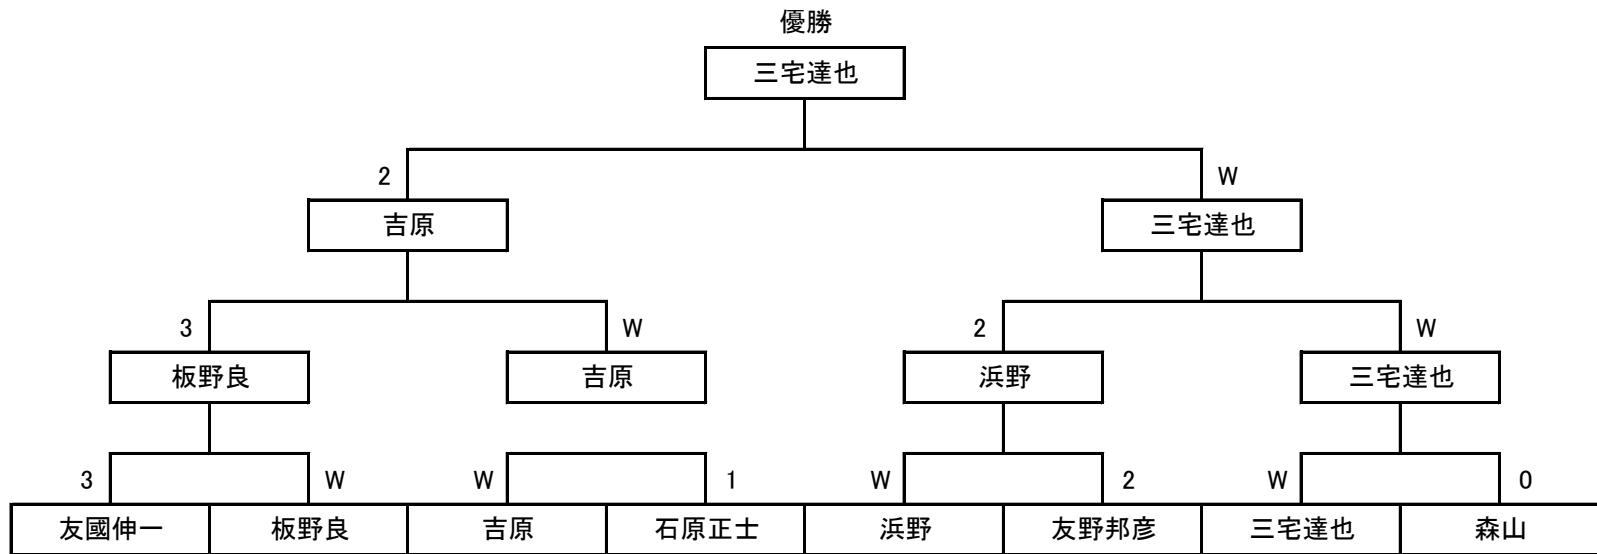

2013年04月20日

1組	G	三宅達也	友國伸一	友野邦彦	妹尾将行	松田	石原正士	岩村久子	谷口	W	L	得P	失P	得失	順位
三宅達也	3					W	1	W	W	3	1	10	6	4	2
友國伸一	3			2		W		W	W	3	1	11	6	5	1
友野邦彦	3		W		W		2	2		2	2	10	8	2	4
妹尾将行	3			0		W	2		0	1	3	5	9	-4	7
松田	3	0	0		0			W		1	3	3	10	-7	8
石原正士	3	W		W	W				2	3	1	11	8	3	3
岩村久子	3	2	1	W		1				1	3	7	11	-4	6
谷口	3	1	2		W		W			2	2	9	8	1	5

2組	G	早瀬和夫	森山	原圭吾	浜野	山本健介	吉原	板野良	坂本京介	W	L	得P	失P	得失	順位
早瀬和夫	3					2	0	W	2	1	3	7	10	-3	6
森山	3			W		W		1	2	2	2	9	8	1	3
原圭吾	3		1		1		1	W		1	3	6	10	-4	7
浜野	3			W		W	W		W	4	0	12	5	7	1
山本健介	3	W	1		1			0		1	3	5	11	-6	8
吉原	3	W		W	2			W		3	1	11	4	7	2
板野良	3	1	W	1		W				2	2	8	7	1	4
坂本京介	3	W	W		1		0			2	2	7	10	-3	5