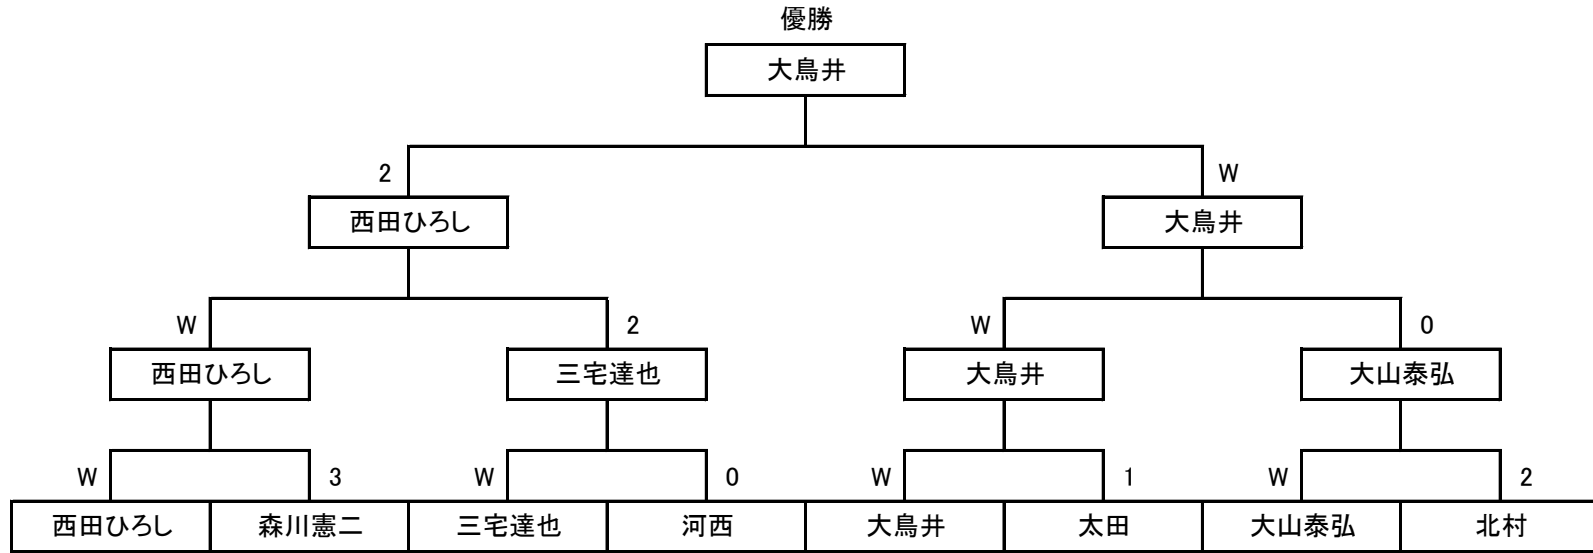

2013年3月02日

1組	H	D	中尾	太田	大野直也	西田ひろし	河西	山本健介	平本辰雄	谷口	大山泰弘	W	L	得P	失P	得失	順位
中尾	3				1	1	0	0				0	4	2	12	-10	9
太田	3				W		W		W	0		3	1	9	8	1	4
大野直也	3						W	2	1	1		1	3	7	11	-4	8
西田ひろし	3	W	2				W		W			3	1	11	6	5	1
河西	3	W						W	0	W		3	1	9	7	2	3
山本健介	3	W	1	2	1							1	3	7	9	-2	7
平本辰雄	3	W		W		2				2	2	2	2	10	8	2	5
谷口	3		2	W	1	W						2	2	9	7	2	6
大山泰弘	3		W	W		1	W					3	1	10	6	4	2

2組	H	D	萩原要	原圭吾	石原正士	三宅達也	東馬ユカ	森川憲二	北村	大鳥井	W	L	得P	失P	得失	順位
萩原要	3						1	0	1	1	0	4	3	12	-9	8
原圭吾	3				1		W		2	1	1	3	7	10	-3	6
石原正士	3		W			0		1	W		2	2	7	8	-1	5
三宅達也	3				W		W	W		2	3	1	11	4	7	2
東馬ユカ	3	W	1			0			1		1	3	5	10	-5	7
森川憲二	3	W		W	1					1	2	2	8	7	1	4
北村	3	W	W	1		W					3	1	10	7	3	3
大鳥井	3	W	W			W		W			4	0	12	5	7	1