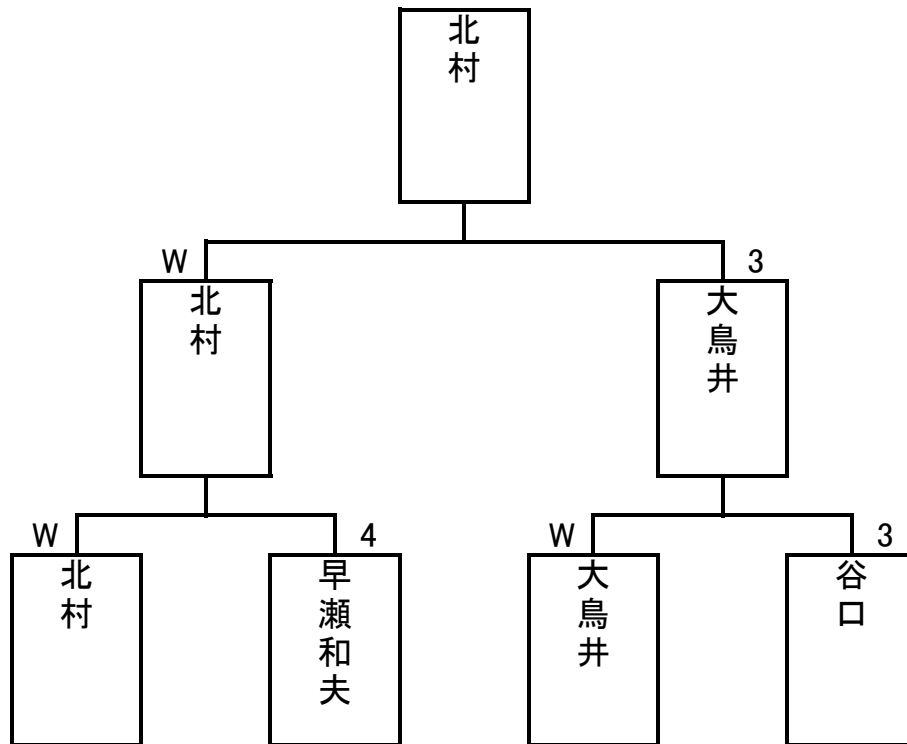

2013年03月16日

優勝

1組	G	山本健介	友野邦彦	大鳥井	早瀬和夫	石原正士	谷口	板野良	妹尾将行	北村	岩村久子	W	L	得P	失P	得失	順位
山本健介	5							4	1	1	3	0	4	9	20	-11	10
友野邦彦	5			2		W		3		2		1	3	12	17	-5	9
大鳥井	5		W		W		1		W			3	1	16	11	5	3
早瀬和夫	5			3		W		W			W	3	1	18	16	2	4
石原正士	5		2		3		W			3		1	3	13	17	-4	8
谷口	5			W		2			W		W	3	1	17	12	5	2
板野良	5	W	W		4					2		2	2	16	17	-1	6
妹尾将行	5	W		1			3				W	2	2	14	14	0	5
北村	5	W	W			W		W				4	0	20	8	12	1
岩村久子	5	W			4		3		3			1	3	15	18	-3	7