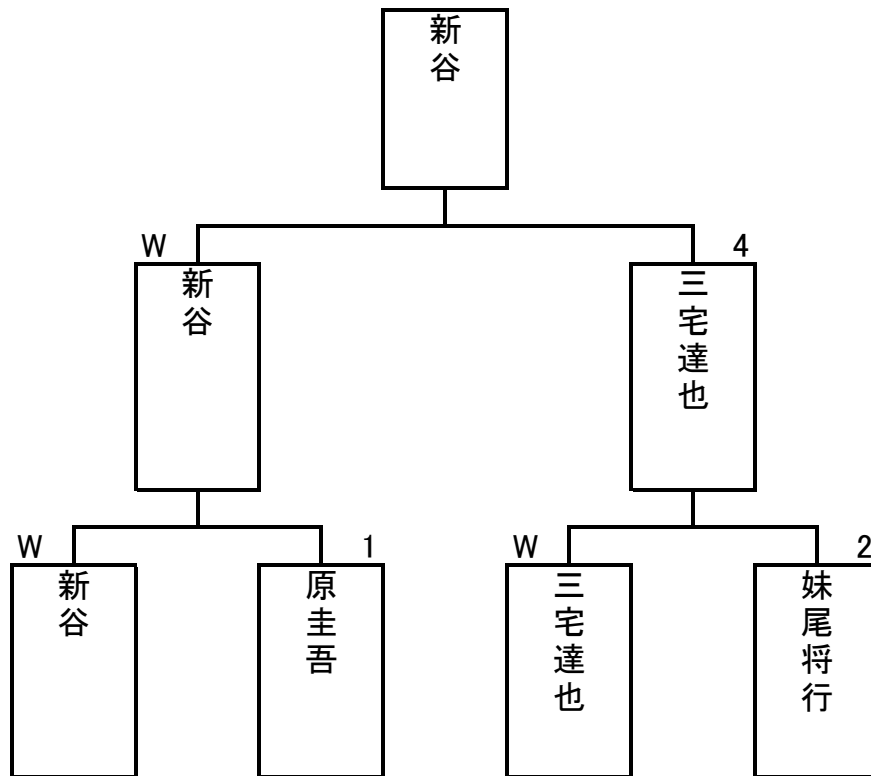

2013年02月16日

優勝

中野 決勝辞退の為新谷繰り上がり

1組	S	三宅達也	大山泰弘	中野成紀	友野邦彦	新谷拓真	岩村久子	山本健介	板野良	妹尾将行	原圭吾	W	L	得P	失P	得失	順位
三宅達也	4							W	W	3	W	3	1	15	4	11	3
大山泰弘	4			3		3		W		1		1	3	11	12	-1	6
中野成紀	4		W		W		W		W			4	0	16	4	12	1
友野邦彦	4			0		2		1			2	0	4	5	16	-11	10
新谷拓真	4		W		W		3			0		2	2	11	13	-2	5
岩村久子	4			1		W			1		1	1	3	7	15	-8	8
山本健介	4	0	0		W					1		1	3	5	13	-8	9
板野良	4	0		0			W				2	1	3	6	13	-7	7
妹尾将行	4	W	W			W		W				4	0	16	5	11	2
原圭吾	4	0			W		W		W			3	1	12	9	3	4