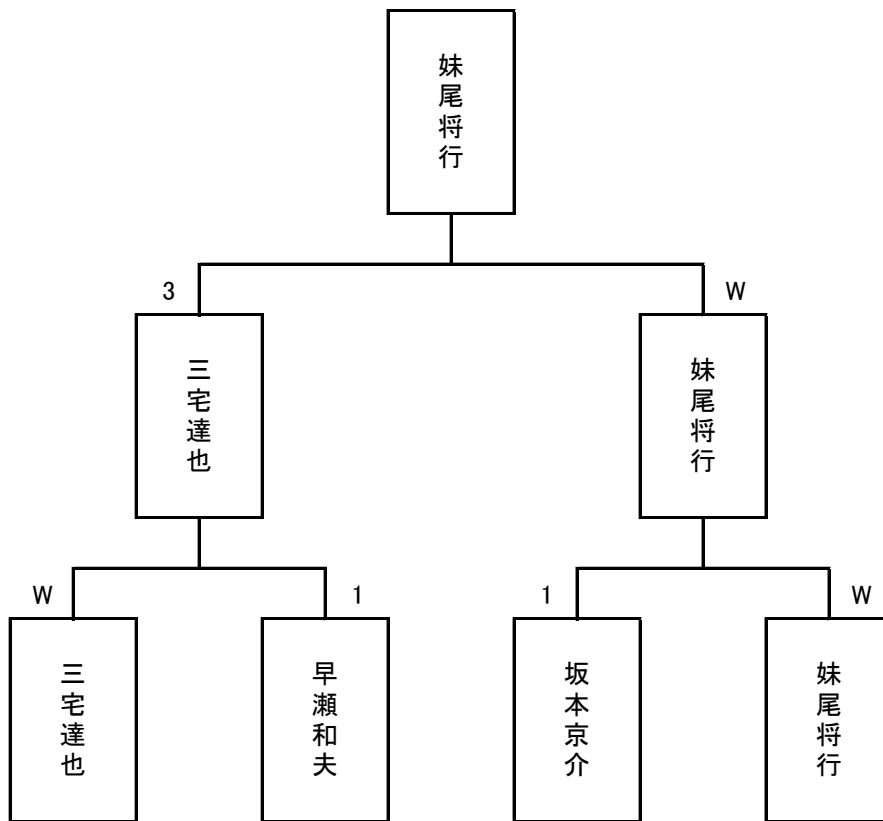

2013年11月16日

優勝

1組	G	板野良	岩村久子	三宅達也	原圭吾	妹尾将行	大山泰弘	友野邦彦	西井	坂本京介	早瀬和夫	W	L	得P	失P	得失	順位
板野良	4							W	W	1	1	2	2	10	13	-3	7
岩村久子	4			1		2		2		1		0	4	6	16	-10	8
三宅達也	4		W		W		W		W			4	0	16	6	10	1
原圭吾	4			1		1		2			1	0	4	5	16	-11	9
妹尾将行	4		W		W		W			W		4	0	16	8	8	2
大山泰弘	4			3		2			W		W	2	2	13	9	4	5
友野邦彦	4	3	W		W					2		2	2	13	12	1	6
西井	4	2		1			0				0	0	4	3	16	-13	10
坂本京介	4	W	W			3		W				3	1	15	8	7	3
早瀬和夫	4	W			W		1		W			3	1	13	6	7	4