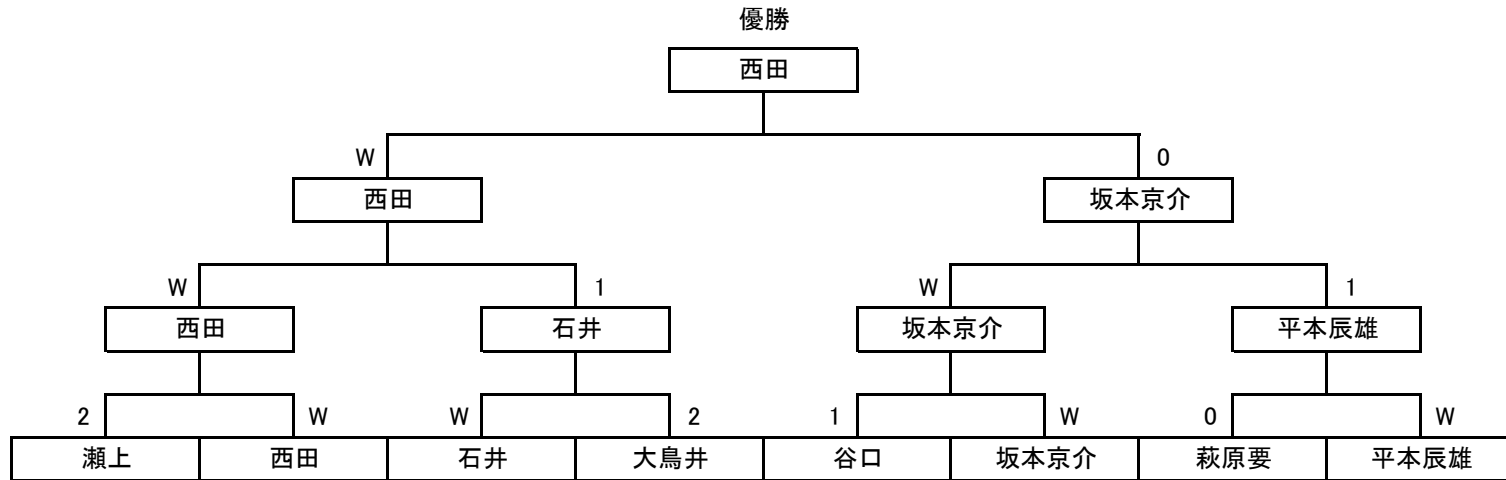

2012年07月07日

1組	H D	大 鳥 井	坂 本 京 介	萩 原 要	板 野 良	瀬 上	太 田 典 子	東 馬 優 花	大 野 直 也	松 田 崇 宏	小 手 孝 夫	W	L	得 P	失 P	得 失	順 位
大鳥井	3							2	W	W	W	3	1	11	6	5	3
坂本京介	3			1		0		W		W		2	2	7	6	1	4
萩原要	3		W		W		W		2			3	1	11	5	6	2
板野良	3			1		0		2			W	1	3	6	11	-5	9
瀬上	3		W		W		W			W		4	0	12	1	11	1
太田典子	3			0		0			W		W	2	2	6	10	-4	6
東馬優花	3	W	0		W					2		2	2	8	10	-2	5
大野直也	3	1		W			2				2	1	3	8	11	-3	8
松田崇宏	3	0	0			1		W				1	3	4	11	-7	10
小手孝夫	3	2			2		2		W			1	3	9	11	-2	7

2組	H D	北 村	山 本 健 介	西 田	石 井	平 本 辰 雄	大 鳥 尚	谷 口	西 井 俊 道	森 川 憲 二	W	L	得 P	失 P	得 失	順 位
北村	3				1	W	W	1			2	2	8	9	-1	5
山本健介	3				0		0		W	1	1	3	4	11	-7	8
西田	3						W	0	W	2	2	2	8	7	1	4
石井	3	W	W				W		W		4	0	12	3	9	2
平本辰雄	3	2						1	W	W	2	2	9	7	2	3
大鳥尚	3	1	W	1	1						1	3	6	9	-3	7
谷口	3	W		W		W				W	4	0	12	2	10	1
西井俊道	3		2	0	1	1					0	4	4	12	-8	9
森川憲二	3		W	W		0		0			2	2	6	9	-3	6