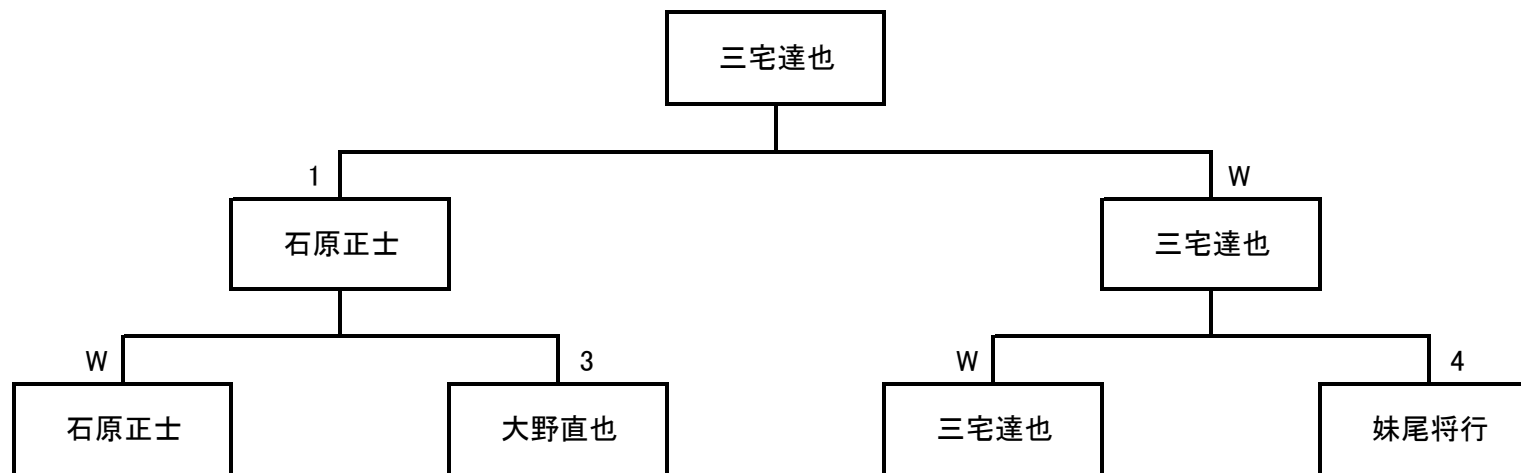

2012年04月21日

優勝

1組	H D	友 野 邦 彦	板 野 良	三 宅 達 也	早 瀨 和 夫	萩 原 要	石 原 正 士	W	L	得 P	失 P	得 失	順 位
友野邦彦	3	/		2	0	2	0	0	4	4	16	-12	6
板野良	3		/	1	0	W	0	1	3	4	12	-8	5
三宅達也	4	W	W	/	W	W		4	0	16	7	9	2
早瀬和夫	4	W	W	1	/		1	2	2	10	8	2	3
萩原要	4	W	0	3		/	3	1	3	10	13	-3	4
石原正士	4	W	W		W	W	/	4	0	16	4	12	1

2組	H D	池 上 義 樹	小 手 孝 夫	太 田 典 子	山 本 健 介	大 野 直 也	妹 尾 将 行	W	L	得 P	失 P	得 失	順 位
池上義樹	4	/		1	2	1	3	0	4	7	15	-8	6
小手孝夫	4		/	W	3	3	1	1	3	11	13	-2	5
太田典子	3	W	1	/	W	0		2	2	7	11	-4	4
山本健介	4	W	W	2	/		0	2	2	10	12	-2	3
大野直也	4	W	W	W		/	0	3	1	12	8	4	2
妹尾将行	4	W	W		W	W	/	4	0	16	4	12	1