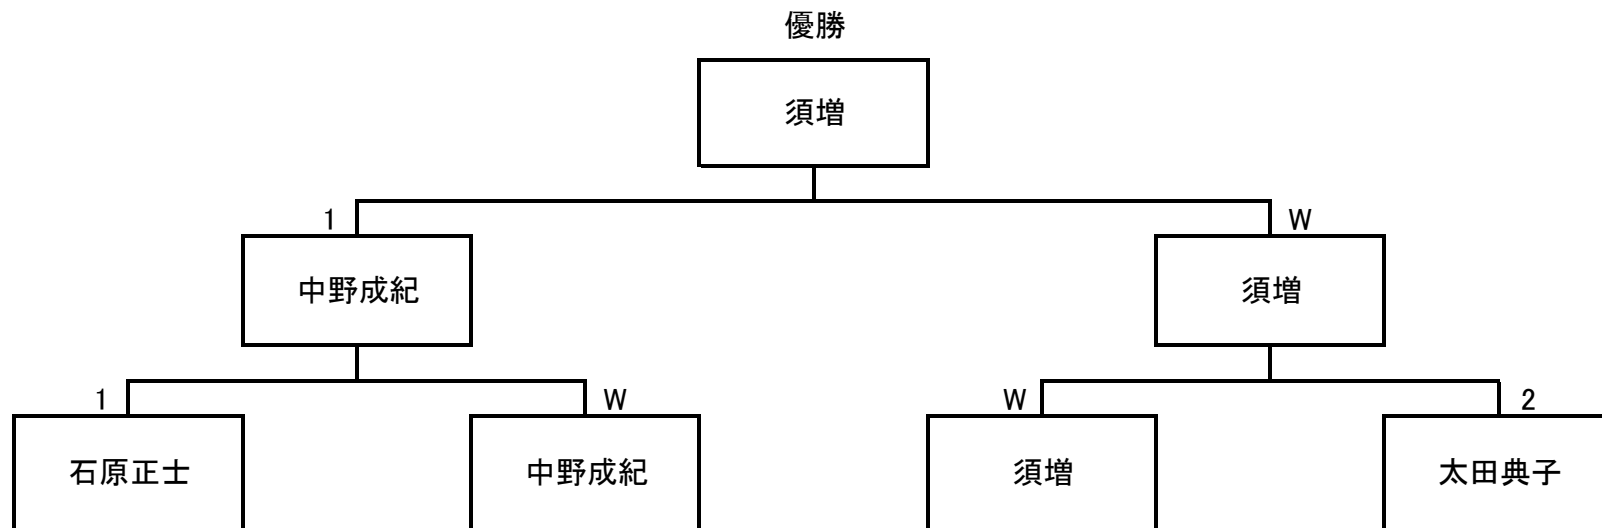

2012年03月17日

1組	H D	山 田 諭	須 増	石 原 正 士	山 本 健 介	平 賀 泰 三	中 野 尚 子	W	L	得 P	失 P	得 失	順 位
山田諭	4			2	W	W	W	3	1	14	10	4	2
須増	4			W	1	W	W	3	1	13	7	6	3
石原正士	4	W	3		W	W		3	1	15	7	8	1
山本健介	4	2	W	1			3	1	3	10	13	-3	4
平賀泰三	4	3	0	0			W	1	3	7	14	-7	5
中野尚子	4	1	0		W	2		1	3	7	15	-8	6

2組	H D	中 野 成 紀	片 岡	太 田 典 子	広 瀬 二 朗	友 野 邦 彦	W	L	得 P	失 P	得 失	順 位
中野成紀	4		W	2	W	W	3	1	14	5	9	2
片岡	4	0		3	W	W	2	2	11	11	0	3
太田典子	3	W	W		W	W	4	0	12	6	6	1
広瀬二郎	3	2	2	0		W	1	3	7	11	-4	4
友野邦彦	3	0	2	1	0		0	4	3	14	-11	5