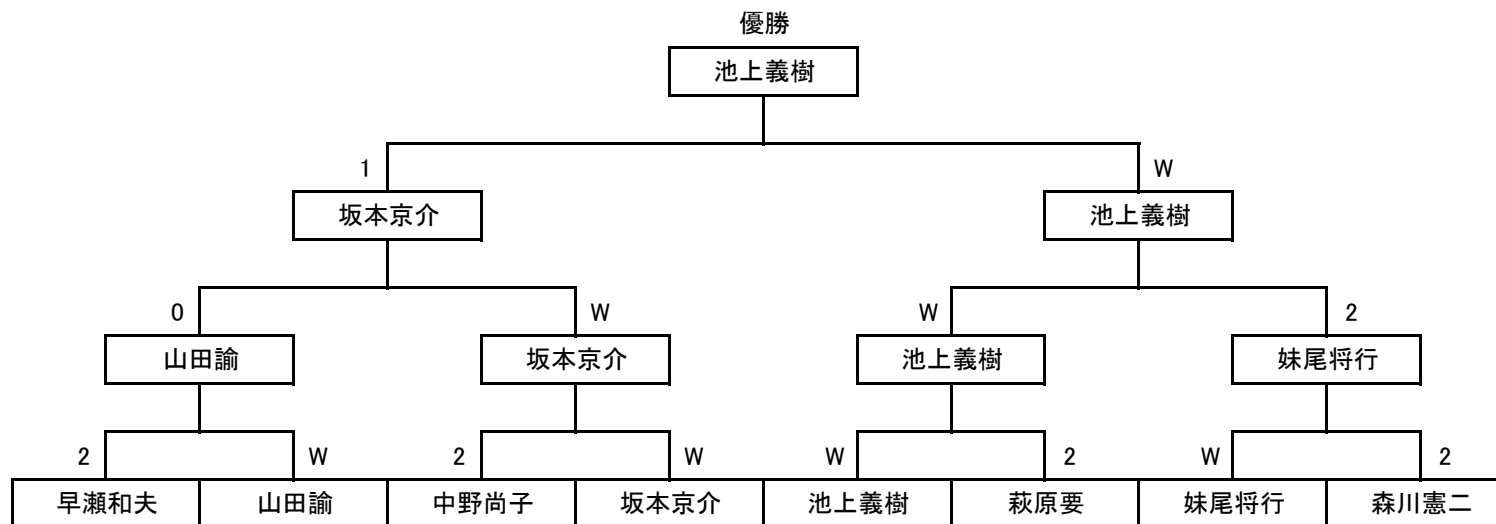

2012年02月18日

1組	HD	妹尾将行	原圭吾	萩原美貴子	坂本京介	平賀泰三	友野邦彦	早瀬和夫	萩原要	W	L	得P	失P	得失	順位
妹尾将行	3	/				W	W	2	W	3	1	11	5	6	2
原圭吾	3		/	W		2		1	0	1	3	6	9	-3	6
萩原美貴子	2		0	/	0		1	0		0	4	1	11	-10	8
坂本京介	3			W	/	2	W		W	3	1	11	6	5	3
平賀泰三	3	1	W		W	/		1		2	2	8	10	-2	5
友野邦彦	2	0		W	1		/		0	1	3	3	10	-7	7
早瀬和夫	3	W	W	W		W		/		4	0	12	4	8	1
萩原要	3	1	W		2		W		/	2	2	9	6	3	4

2組	HD	板野良	山本健介	森川憲二	山田諭	中野尚子	池上義樹	松田崇宏	谷野元春	W	L	得P	失P	得失	順位
板野良	2	/				1	1	W	1	1	3	5	10	-5	7
山本健介	3		/	1		1		0	1	0	4	3	11	-8	8
森川憲二	3		W	/	W		0	W		3	1	9	7	2	3
山田諭	3			2	/	W	W		2	2	2	10	8	2	4
中野尚子	3	W	W		2	/		W		3	1	11	5	6	2
池上義樹	3	W		W	0		/		1	2	2	7	7	0	5
松田崇宏	2	1	W	1		0		/		1	3	4	8	-4	6
谷野元春	3	W	W		W		W		/	4	0	12	5	7	1

繰り上がり

決勝棄権